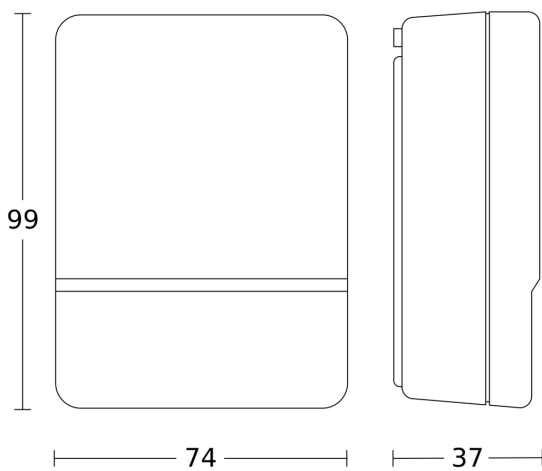

Schemerschakelaar

NightMatic 3000 Vario

zwart
EAN 4007841 550516
art.nr. 550516

Technische gegevens

Stroomtoevoer	230 – 240 V / 50 Hz
Schakeluitgang 1, ohms	1000 W
Schakeluitgang 1, aantal leds/TL-lampen	4 st
TL-lampen elekt. voorschakelapp.	600 W

Koppeling	Ja
Soort koppeling	Master/master
Koppeling via	Kabel

Maten

aansluitschema